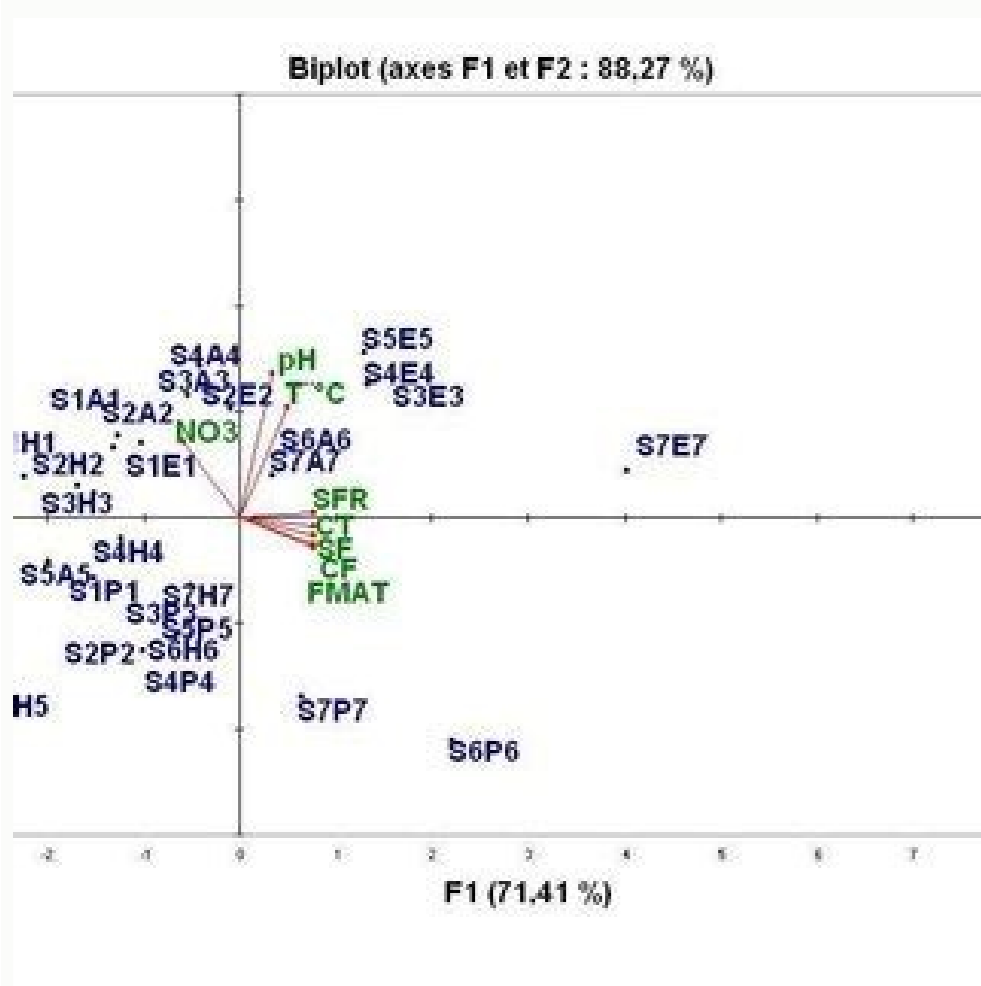

Contamination coliformes fécaux

Sarcoptes scabiei